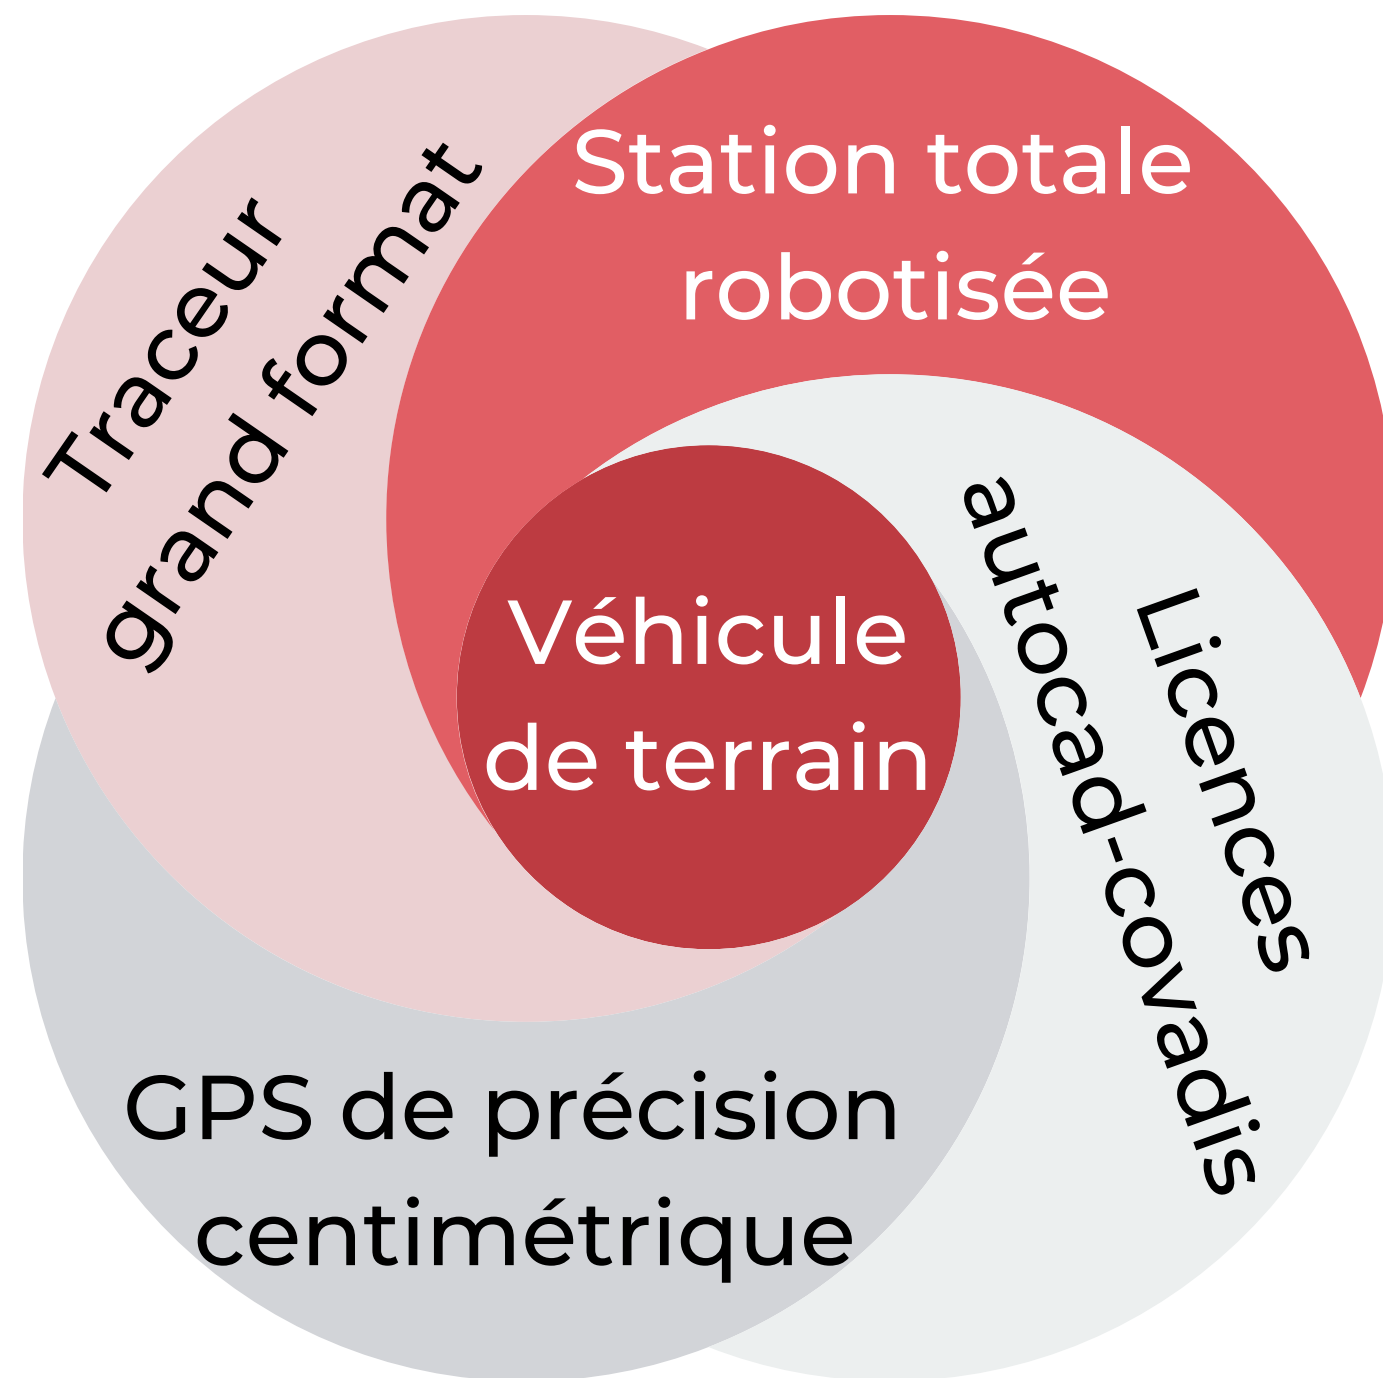

# Notre organisation

AG2M, le choix d'une implantation au coeur des territoires pour une maîtrise de proximité

4 agences de production  
1 permanence à Quiberon

15 collaborateurs - 1 dirigeant

Des équipes dévouées à leur métier  
Un responsable dédié à votre dossier

# Nos moyens techniques

1 Scanner 3D

16 licences du logiciel Moduleo par Kipaware : gestion de dossier connecté notamment à la base de données du cadastre et à celle de l'Ordre des Géomètres-Experts - Facilitation des recherches de propriétaires & des démarches administratives -convocation en bornage & rédaction de document-