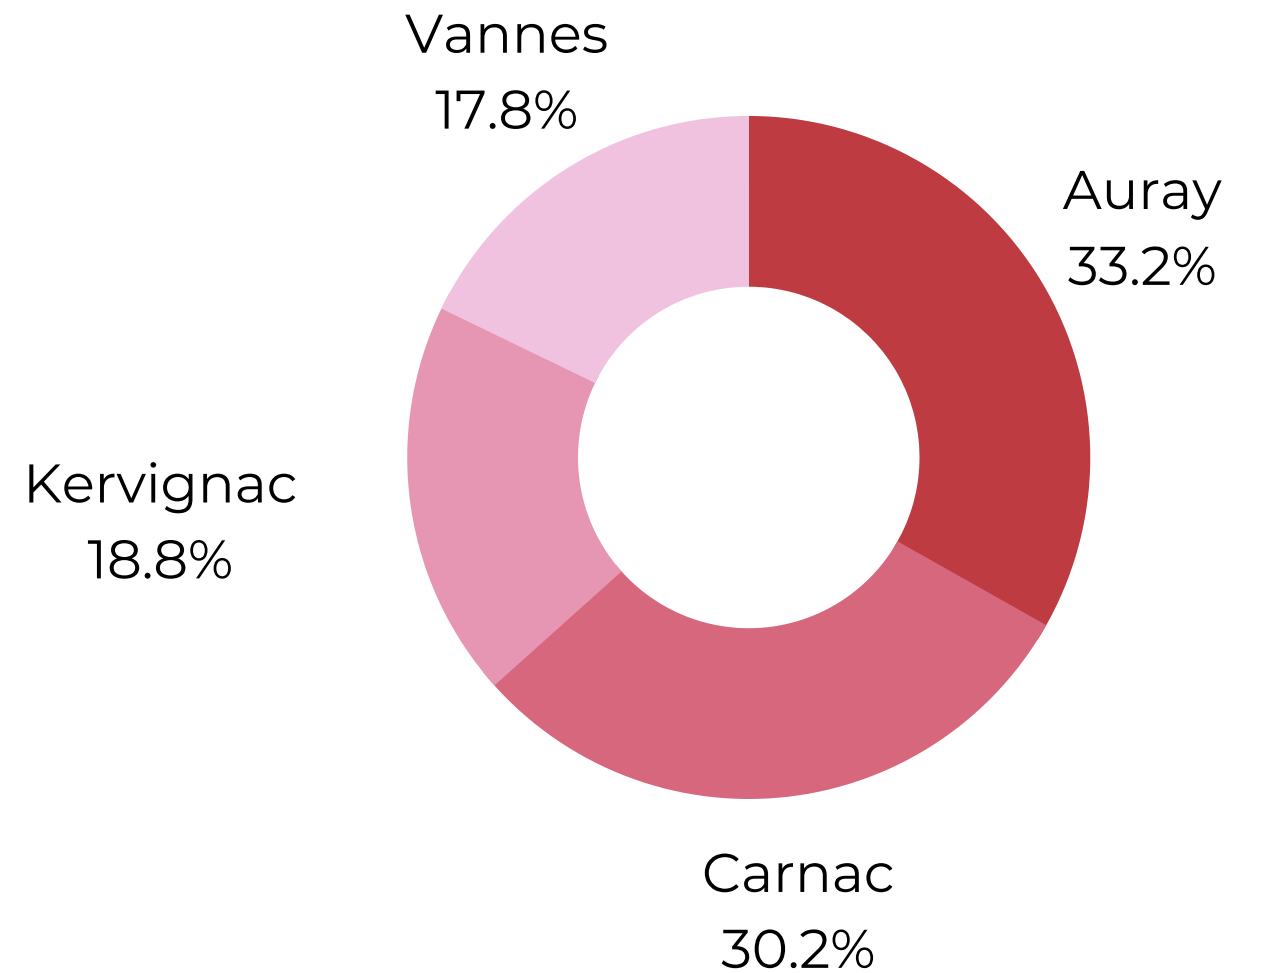

AG2M

Alliance de Géomètres pour un Monde Maîtrisé

# Notre organisation

AG2M, le choix d'une implantation au coeur des territoires pour une maîtrise de proximité

4 agences de production  
1 permanence à Quiberon

15 collaborateurs - 1 dirigeant

Des équipes dévouées à leur métier  
Un responsable dédié à votre dossier